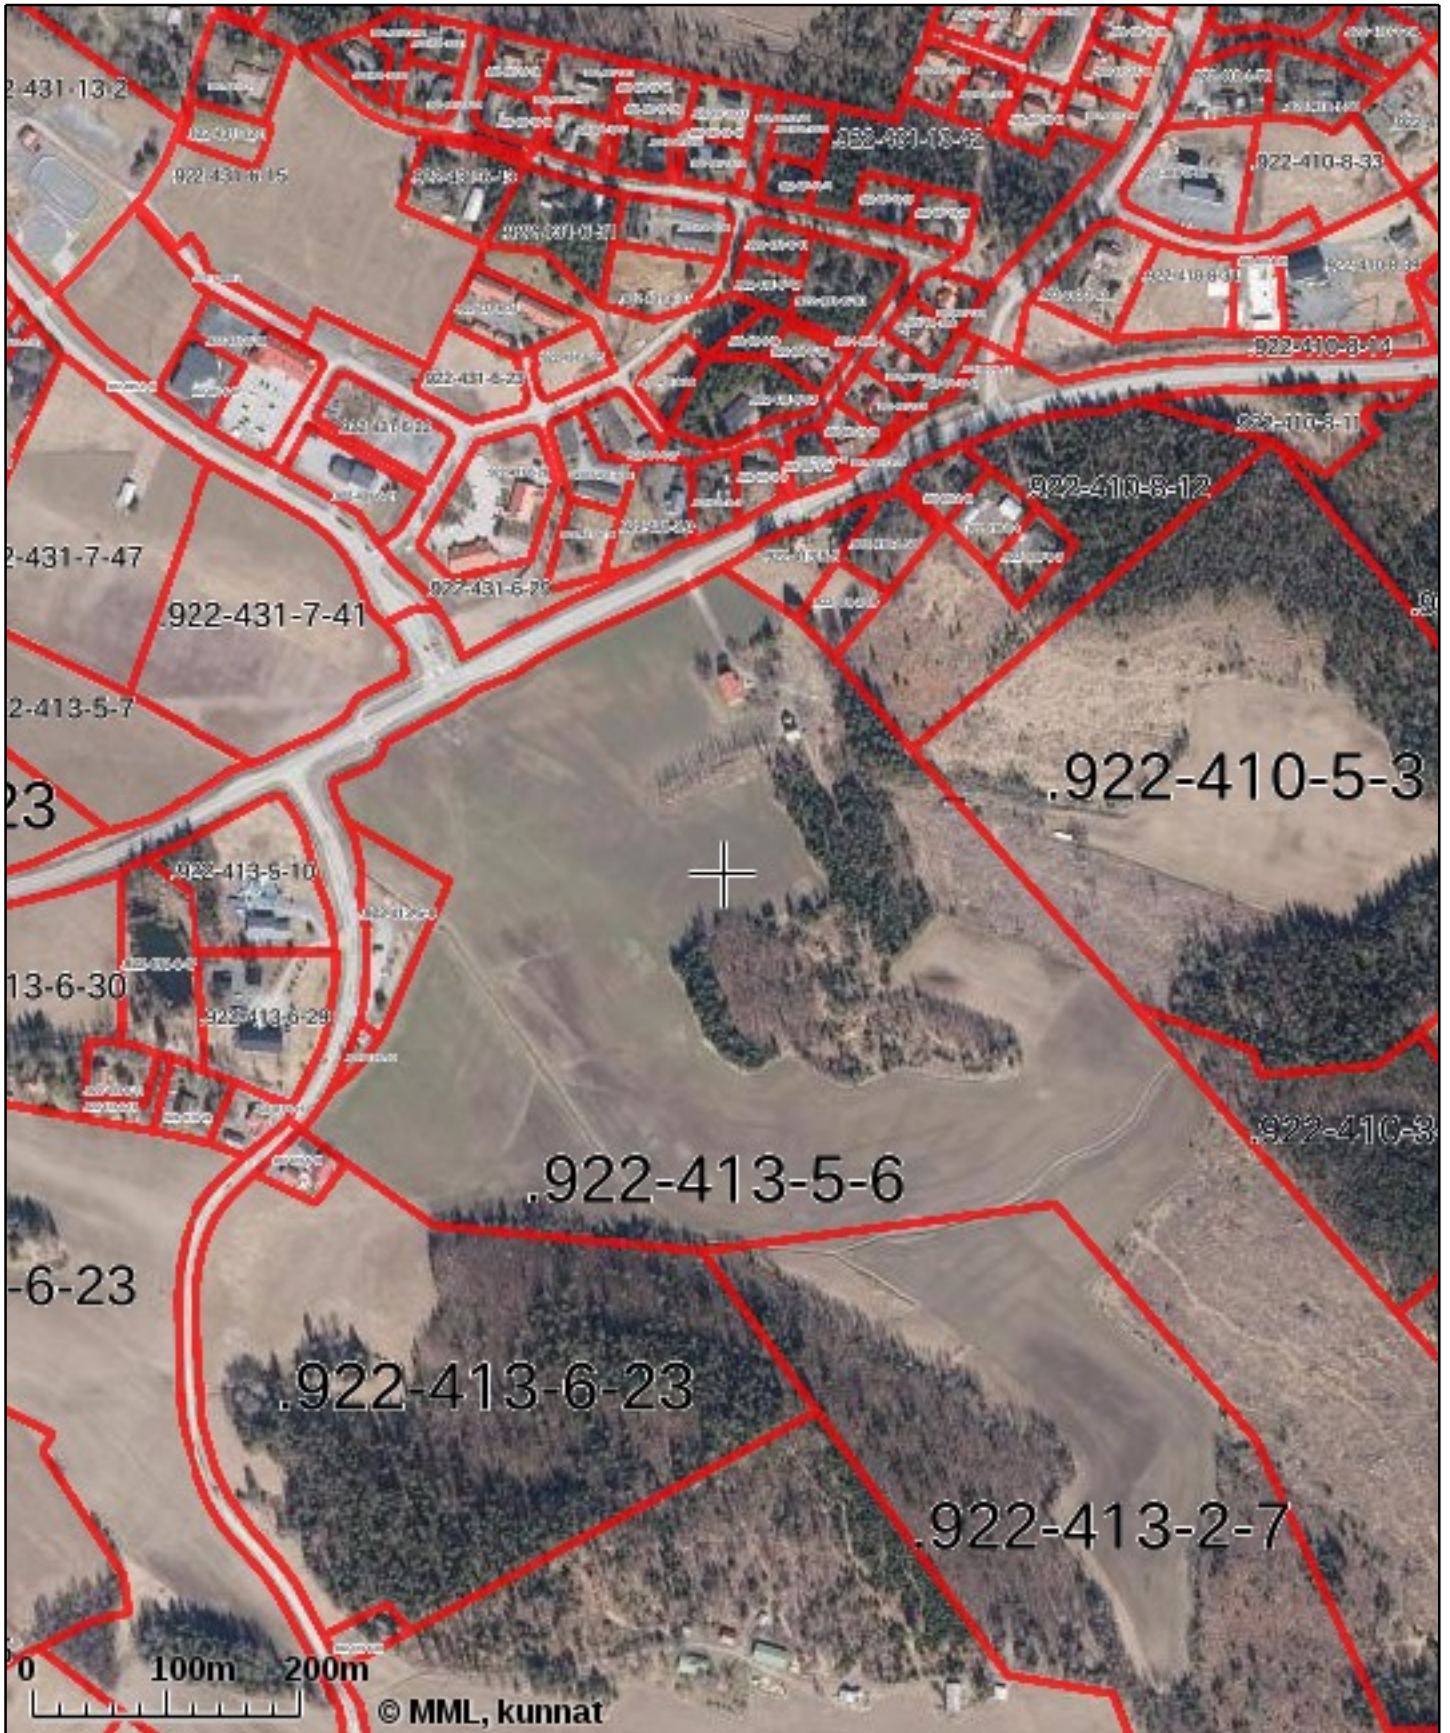

KIINTEISTÖTIETOPALVELU

Ilmakuva tilarajoilla alueelta

Tulosteen keskipisteen koordinaatit (ETRS-TM35FIN): N: 6800237, E: 320173.5

Karttatuloste ei ole mittatarkka. Kiinteistörajat ja -tunnukset päivitetään toistaiseksi vain kerran viikossa.

Rekisteripalvelujen kautta kartalle haetut palstat ja määräalat ovat ajantasaiset.

Tulostettu Kiinteistötietopalvelusta 22.10.2020.